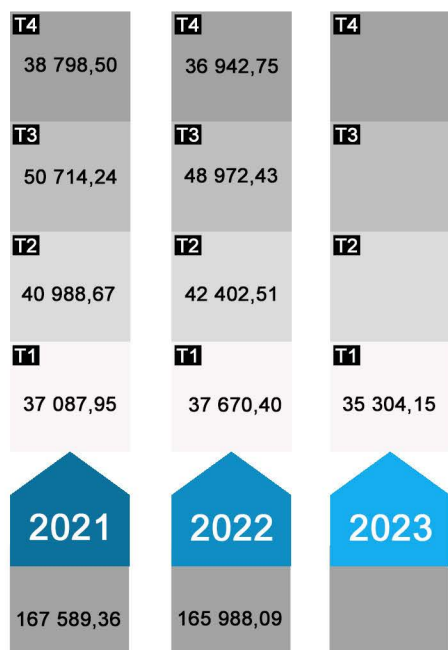

FIGHE COLLECTIVITÉ TRIMESTRIELLE

Évolution des tonnages

OM

VERRE

EMR

FIGHE COLLECTIVITÉ TRIMESTRIELLE

Évolution des tonnages

BOUES

TOUT VENANT

DECHETS VEGETAUX