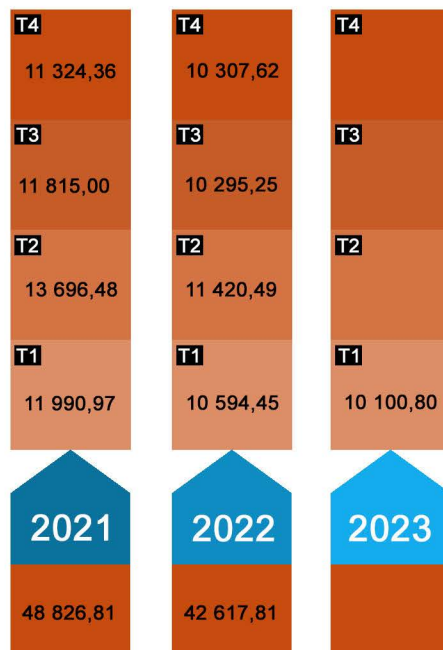

FIGHE COLLECTIVITÉ TRIMESTRIELLE

Évolution des tonnages

OM

VERRE

EMR

FIGHE COLLECTIVITÉ TRIMESTRIELLE

Évolution des tonnages

BOUES

TOUT VENANT

DECHETS VEGETAUX